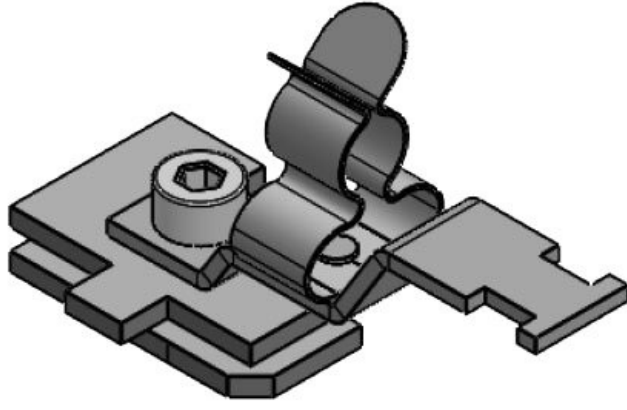

SC|LFZ-M|MSKL 3-12