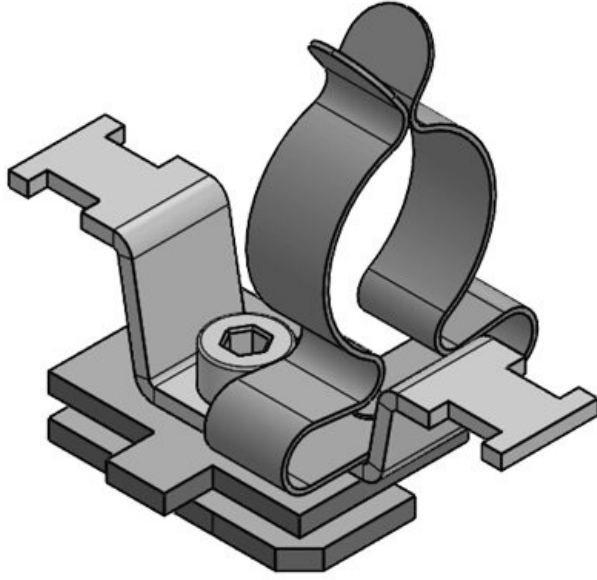

SC|LF2Z|SKL 17-22