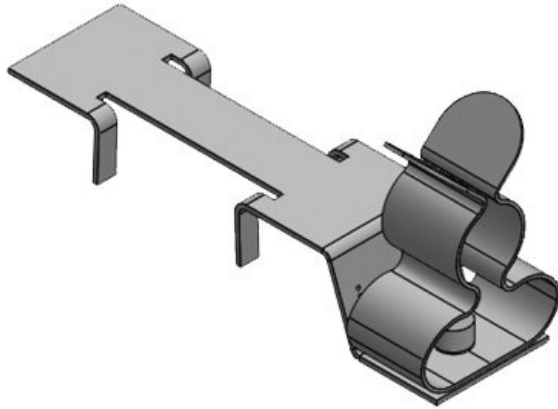

Ürün tipleri ve boyutları

LFC|MSKL 3-12

Sipariş No.	37670.100	Ekranlama	3 mm
EAN	4251269322	çapı en az	
	044	Ekranlama	12 mm
Paket içi miktarı	10	çapı maks.	
Klemens adetleri	1	Genişlik	15 mm
Uzunluk	45,9 mm	Yükseklik	22 mm
Gerilme azaltma EN 62444	1		
Kablo adet sayısı	1