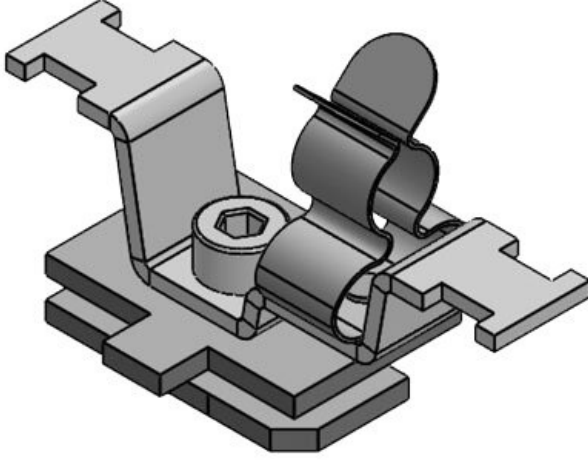

Sipariş No.	36941.100	Ekranlama	38 mm
EAN	4251269320	çapı maks.	
	231	Uzunluk	62 mm
Paket içi miktarı	10	Genişlik	46,5 mm
Klemens adetleri	1	Yükseklik	76,5 mm
Gerilme azaltma EN 62444	1	Montaj yüksekliği	70 mm
Kablo adet sayısı	1		
Ekranlama çapı en az	30 mm		

SC|LF2Z-M|MSKL 3-12