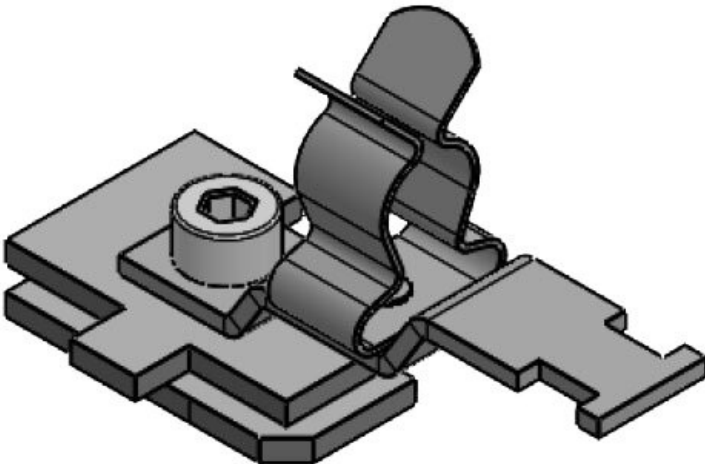

Sipariş No.	36925.100	Ekranlama	11 mm
EAN	4251269320	çapı maks.	
	194	Uzunluk	52,4 mm
Paket içi miktarı	10	Genişlik	22,5 mm
Klemens adetleri	1	Yükseklik	34 mm
Gerilme azaltma EN 62444	1	Montaj yüksekliği	27,5 mm
Kablo adet sayısı	1		
Ekranlama çapı en az	8 mm