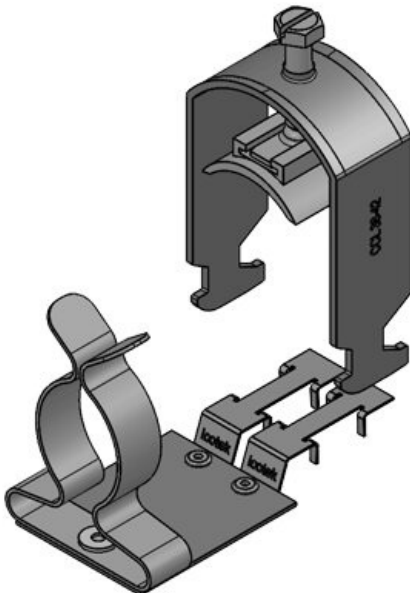

Sipariş No.	37688	Ekranlama	30 mm
EAN	4251269324	çapı en az	38 mm
	192	Ekranlama	38 mm
Paket içi	10	çapı maks.	
miktarı		Genişlik	44 mm
Klemens	1	Yükseklik	62 mm
adetleri		Montaj	78 mm
Uzunluk	87,7 mm	yüksekliği	
Gerilme	1		
azaltma EN			
62444			
Kablo adet	1		
sayısı			

CC-LFC 38-42|SKL 30-38