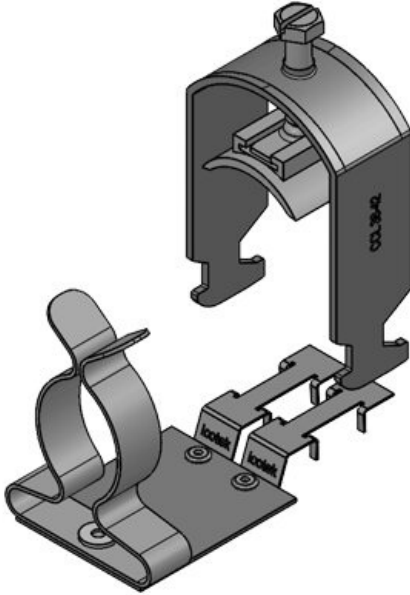

Sipariş No.	37683	Ekranlama	22 mm
EAN	4251269323	çapı en az	30 mm
	683	Ekranlama	30 mm
Paket içi	10	çapı maks.	
miktarı		Genişlik	38 mm
Klemens	1	Yükseklik	52 mm
adetleri		Montaj	72 mm
Uzunluk	45,9 mm	yüksekliği	
Gerilme	1		
azaltma EN			
62444			
Kablo adet	1		
sayısı			

CC-LFC 32-38|SKL 30-38