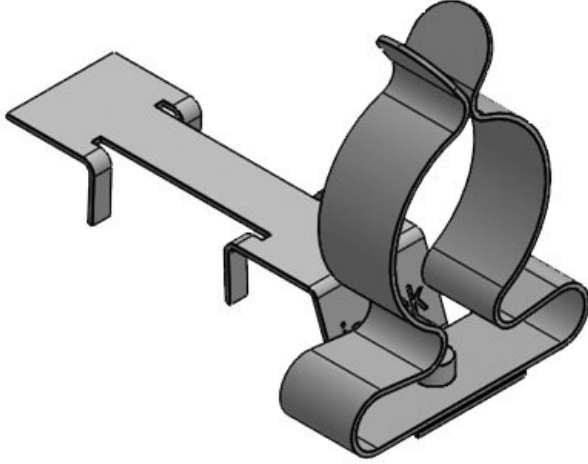

Sipariş No.	37672.100	Ekranlama	17 mm
EAN	4251269322	çapı en az	
	068	Ekranlama	22 mm
Paket içi miktarı	10	çapı maks.	
Klemens adetleri	1	Genişlik	26,5 mm
Uzunluk	45,9 mm	Yükseklik	36 mm
Gerilme azaltma EN 62444	1		
Kablo adet sayısı	1