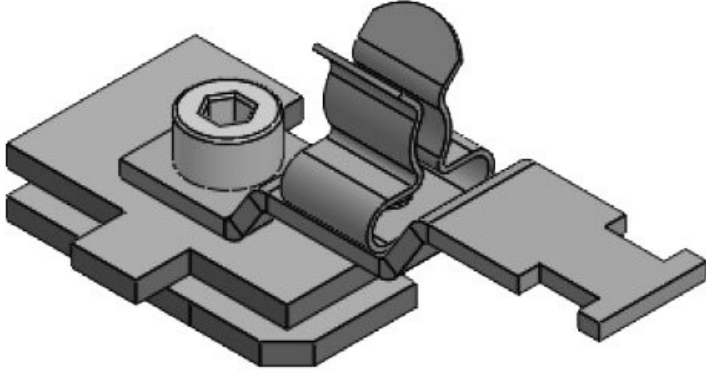

SC|LFZ|SKL 3-6

Sipariş No.	36915.100	Ekranlama	6 mm
EAN	4251269320	çapı maks.	
	170	Uzunluk	52,4 mm
Paket içi miktarı	10	Genişlik	22,5 mm
Klemens adetleri	1	Yükseklik	27,5 mm
Gerilme azaltma EN 62444	1	Montaj yüksekliği	21 mm
Kablo adet sayısı	1		
Ekranlama çapı en az	3 mm		

SC|LFZ|SKL 6-8