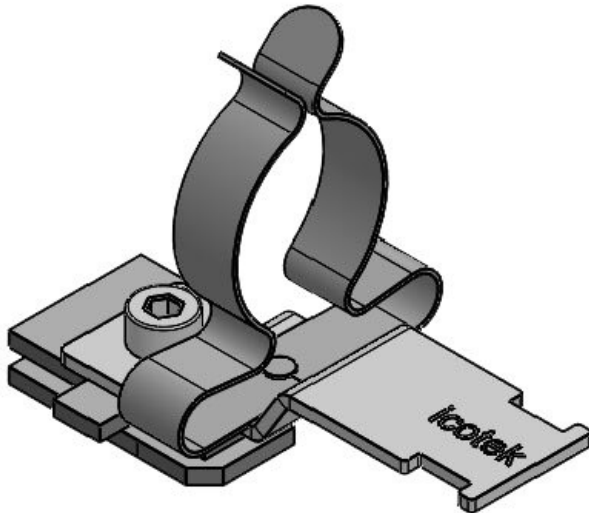

Sipariş No.	36935.100	Ekranlama	22 mm
EAN	4251269320	çapı maks.	
	217	Uzunluk	62 mm
Paket içi miktarı	10	Genişlik	26,5 mm
Klemens adetleri	1	Yükseklik	48,5 mm
Gerilme azaltma EN 62444	1	Montaj yüksekliği	42 mm
Kablo adet sayısı	1		
Ekranlama çapı en az	17 mm		

SC|LFZ|SKL 22-30