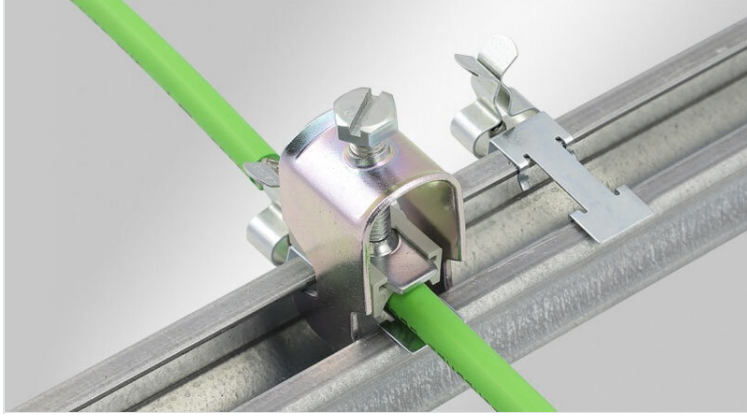

30 mm C-rayları için EMC ekranlama klemensleri

gerilme azaltmalı veya azaltmasız

EMC ekranlama klemensleri, tekil kabloların devreye bağlanması gereken yerlerde kullanılır. Bu klemensler, kabloların güvenilir ve kolay topraklamasını sağlar.

Gerilme azaltmalı modelleri: İletkenler EN 62444 şartlarına uygun kablo mantolarından kablo başları gerilmeleri engellenir. Ayrıca çift gerilme azaltmalı modeller mevcut (PROFINET montaj kurallarına uygun).

MSKL modellerinin özel tasarımı sayesinde bağlantı aralıkları çok geniştir ama kendileri daha ufaktır, (ör. MSKL 3-12, çap 12 mm kablo takıldığında: genişlik 26.25 mm).

SC vida ayağı ile C-raya montajlanır.

LFC ekranlama klemensleri ile direk olarak C-rayına temas eder ve böylelikle askı gerilme azaltma olarak kullanılır.

LFC klemensleri aletsiz C-rayına takılır ve askının vidası ile sabitlenir.

YENİ: bu pratik set, LFC ekranlama klemensi ve uygun kablo kroşesinden oluşmaktadır.