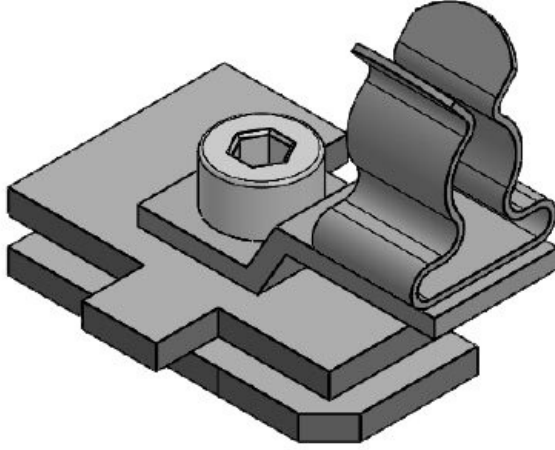

SC|LF|SKL 3-6

Sipariş No.	36253.100	Uzunluk	32 mm
EAN	4251269320	Genişlik	22,5 mm
	088	Yükseklik	27,5 mm
Paket içi miktarı	10	Montaj yüksekliği	21 mm
Klemens adetleri	1		
Kablo adet sayısı	1		
Ekranlama çapı en az	3 mm		
Ekranlama çapı maks.	6 mm		

SC|LF|SKL 6-8

Sipariş No.	36255.100	Uzunluk	32 mm
EAN	4251269320	Genişlik	22,5 mm
	095	Yükseklik	29 mm
Paket içi miktarı	10	Montaj yüksekliği	22,5 mm
Klemens adetleri	1		
Kablo adet sayısı	1		
Ekranlama çapı en az	6 mm		
Ekranlama çapı maks.	8 mm		

SC|LF|SKL 8-11

Sipariş No.	36256.100	Uzunluk	32 mm
EAN	4251269320	Genişlik	22,5 mm
	101	Yükseklik	34 mm
Paket içi miktarı	10	Montaj yüksekliği	27,5 mm
Klemens adetleri	1		
Kablo adet sayısı	1		
Ekranlama çapı en az	8 mm		
Ekranlama çapı maks.	11 mm