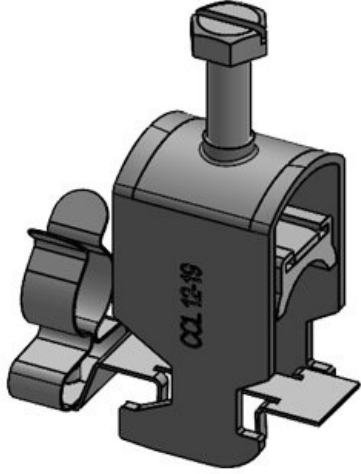

CC-LFC 12-19|MSKL 8-18

Sipariş No.	37681	Ekranlama	8 mm
EAN	4251269323	çapı en az	18 mm
	669	Ekranlama	18 mm
Paket içi miktarı	10	çapı maks.	22 mm
Klemens adetleri	1	Genişlik	36 mm
Uzunluk	45,9 mm	Yükseklik	57 mm
Gerilme azaltma EN 62444	1	Montaj yüksekliği	
Kablo adet sayısı	1