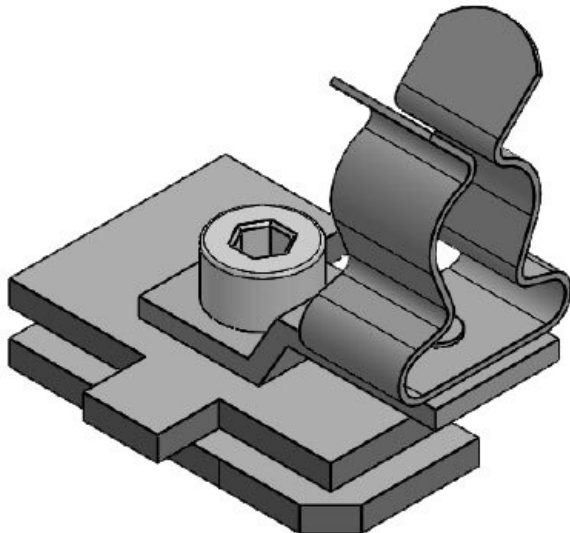

Sipariş No.	36255.100	Uzunluk	32 mm
EAN	4251269320	Genişlik	22,5 mm
	095	Yükseklik	29 mm
Paket içi miktarı	10	Montaj yüksekliği	22,5 mm
Klemens adetleri	1		
Kablo adet sayısı	1		
Ekranlama çapı en az	6 mm		
Ekranlama çapı maks.	8 mm		

SC|LF|SKL 8-11