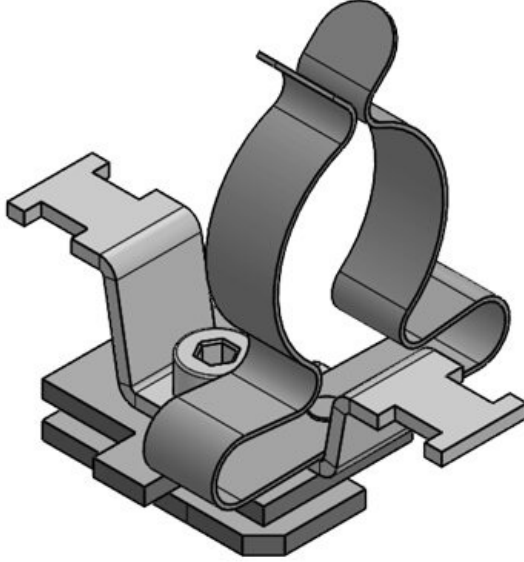

Sipariş No. EAN	37594.150 4251269324	Kablo adet sayısı	1
Paket içi miktarı	10	Ekranlama çapı en az	17 mm
Klemens adetleri	1	Ekranlama çapı maks.	22 mm
Uzunluk	51 mm	Yükseklik	48,5 mm
Genişlik	22,5 mm		
Gerilme azaltma EN 62444	1		

SC|LF2Z|SKL 22-30

Sipariş No. EAN	37595.150 4251269324	Kablo adet sayısı	1
Paket içi miktarı	10	Ekranlama çapı en az	22 mm
Klemens adetleri	1	Ekranlama çapı maks.	30 mm
Uzunluk	51 mm	Yükseklik	53 mm
Genişlik	22,5 mm		
Gerilme azaltma EN 62444	1		

SC tek, döndürme emniyetli