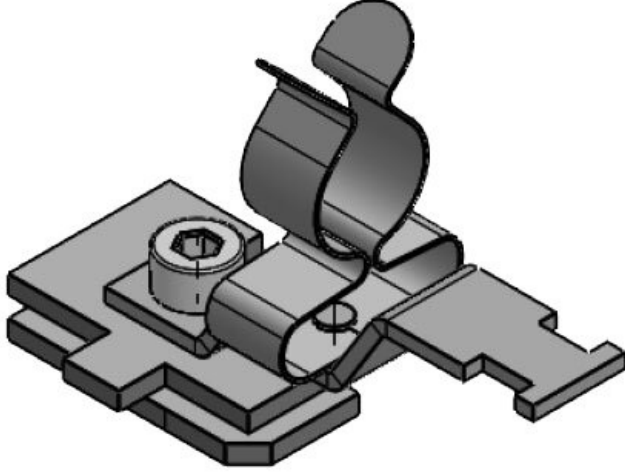

Sipariş No.	37612.100	Ekranlama	12 mm
EAN	4251269320	çapı maks.	
	248	Uzunluk	54,3 mm
Paket içi miktarı	10	Genişlik	22,5 mm
Klemens adetleri	1	Yükseklik	34,5 mm
Gerilme azaltma EN 62444	1	Montaj yüksekliği	28 mm
Kablo adet sayısı	1		
Ekranlama çapı en az	3 mm		

SC|LFZ-M|MSKL 8-18

Sipariş No.	37614.100	Ekranlama	18 mm
EAN	4251269320	çapı maks.	
	255	Uzunluk	54,3 mm
Paket içi miktarı	10	Genişlik	22,5 mm
Klemens adetleri	1	Yükseklik	40,7 mm
Gerilme azaltma EN 62444	1	Montaj yüksekliği	34,2 mm
Kablo adet sayısı	1		
Ekranlama çapı en az	8 mm		

SC|LFZ|SKL 1.5-3