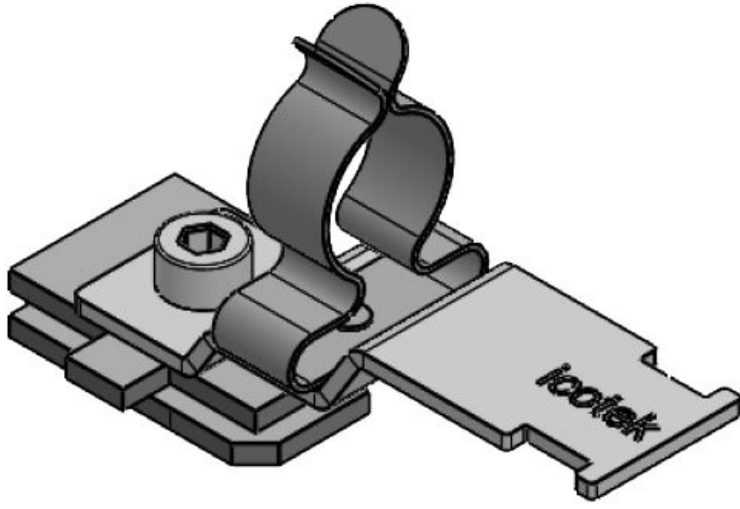

SC|LFZ|SKL 11-17

Sipariş No.	36930.100	Ekranlama	17 mm
EAN	4251269320	çapı maks.	
	200	Uzunluk	62 mm
Paket içi miktarı	10	Genişlik	23 mm
Klemens adetleri	1	Yükseklik	41 mm
Gerilme azaltma EN 62444	1	Montaj yüksekliği	34,5 mm
Kablo adet sayısı	1		
Ekranlama çapı en az	11 mm		

SC|LFZ|SKL 17-22