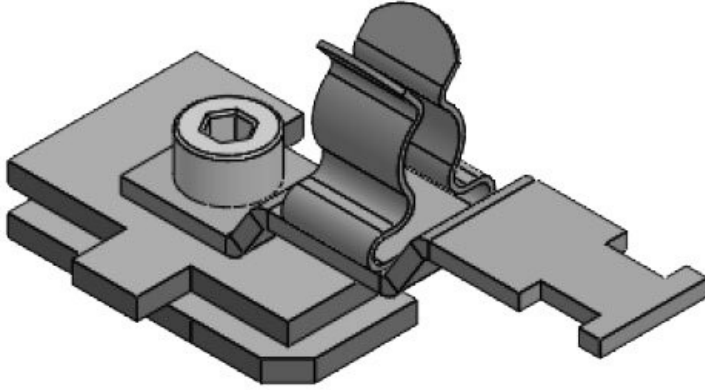

Sipariş No.	36920.100	Ekranlama	8 mm
EAN	4251269320	çapı maks.	
	187	Uzunluk	52,4 mm
Paket içi miktarı	10	Genişlik	22,5 mm
Klemens adetleri	1	Yükseklik	29 mm
Gerilme azaltma EN 62444	1	Montaj yüksekliği	22,5 mm
Kablo adet sayısı	1		
Ekranlama çapı en az	6 mm		

SC|LFZ|SKL 8-11