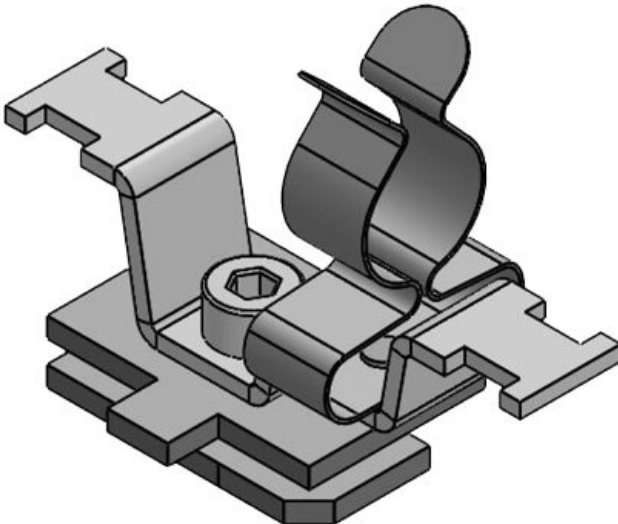

Sipariş No.	37612.150	Kablo adet sayısı	1
EAN	4251269321	Ekranlama çapı en az	3 mm
	337	Ekranlama çapı maks.	12 mm
Paket içi miktarı	10	Yükseklik	28 mm
Klemens adetleri	1		
Uzunluk	51 mm		
Genişlik	22,5 mm		
Gerilme azaltma EN 62444	1		

SC|LF2Z-M|MSKL 8-18