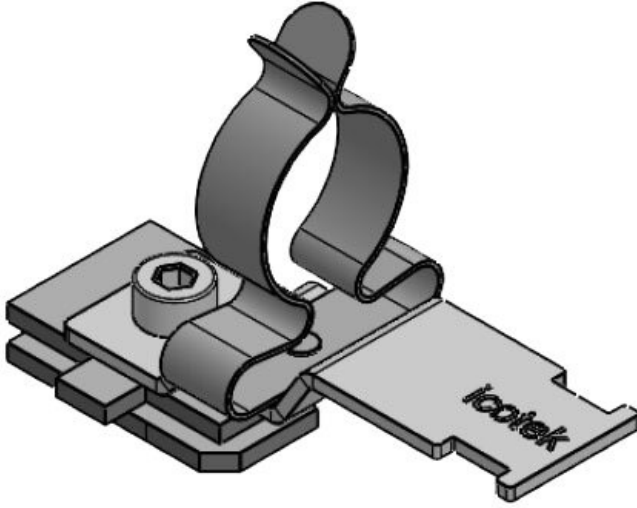

SC|LFZ|SKL 11-17

Sipariş No.	36930.100	Ekranlama	17 mm
EAN	4251269320	çapı maks.	
	200	Uzunluk	62 mm
Paket içi miktarı	10	Genişlik	23 mm
Klemens adetleri	1	Yükseklik	41 mm
Gerilme azaltma EN 62444	1	Montaj yüksekliği	34,5 mm
Kablo adet sayısı	1		
Ekranlama çapı en az	11 mm		

SC|LFZ|SKL 17-22

Sipariş No.	36935.100	Ekranlama	22 mm
EAN	4251269320	çapı maks.	
	217	Uzunluk	62 mm
Paket içi miktarı	10	Genişlik	26,5 mm
Klemens adetleri	1	Yükseklik	48,5 mm
Gerilme azaltma EN 62444	1	Montaj yüksekliği	42 mm
Kablo adet sayısı	1		
Ekranlama çapı en az	17 mm		

SC|LFZ|SKL 22-30

Sipariş No.	36940.100	Ekranlama	30 mm
EAN	4251269320	çapı maks.	
	224	Uzunluk	62 mm
Paket içi miktarı	10	Genişlik	35 mm
Klemens adetleri	1	Yükseklik	52,9 mm
Gerilme azaltma EN 62444	1	Montaj yüksekliği	46,4 mm
Kablo adet sayısı	1		
Ekranlama çapı en az	22 mm